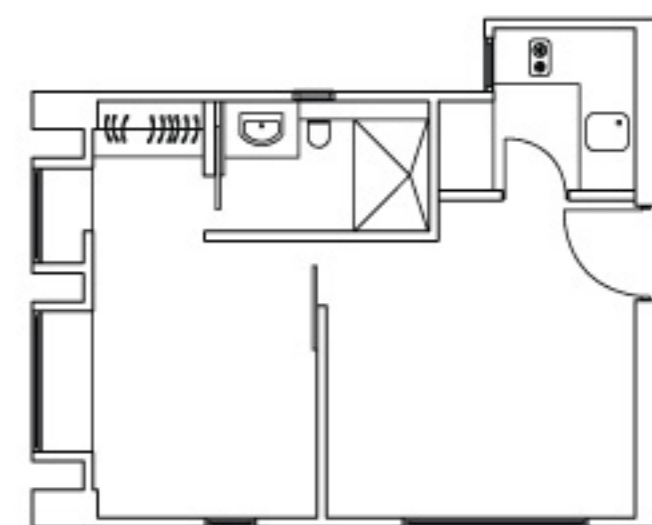

Ka Yee

香港半山摩罗庙街 23 号

一房单位 491 平方呎
每月租金港币 22,500

Floral

香港半山罗便臣道 22 号

一房单位 436 平方呎
每月租金港币 21,000

长租住宅：
租金已包括管理费、地租及差饷
* 可选配家具出租