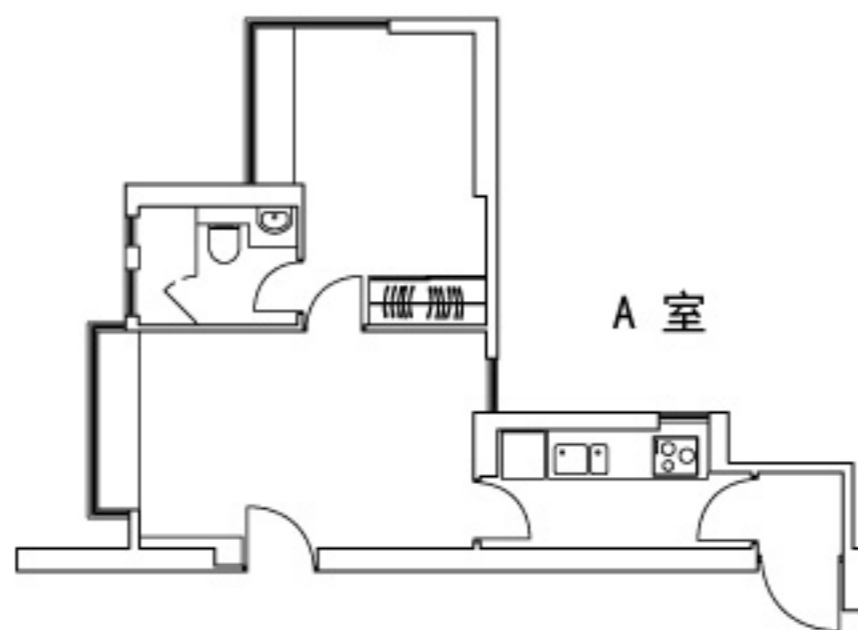

价目表

Lily I

香港半山罗便臣道 28 号

二至二十四楼

一房单位连露台 720 平方呎
每月租金由港币 35,000 起

Lily II

香港半山罗便臣道 28 号

二至二十六楼

开放式单位 520 平方呎
每月租金港币 28,000

一房单位连露台 620 平方呎
每月租金港币 33,000

Orchid

香港半山摩罗庙街 22 号

二至二十七楼

一房单位连露台 480 平方呎
每月租金港币 26,000

顶层特色单位 1,170 平方呎
每月租金港币 64,000

服务式住宅：
租金包括水电费、上网服务、本地电话、政府收费、*每日客房清洁
* 除星期日及公众假期

Peach Blossom

香港半山摩罗庙街 15 号

二至二十五楼

一房单位 560 平方呎
每月租金由港币 25,800 起

两房单位 680 平方呎
每月租金由港币 30,800 起

Sherwood

香港半山摩罗庙街 17 号

两房单位 900 平方呎
每月租金港币 34,000