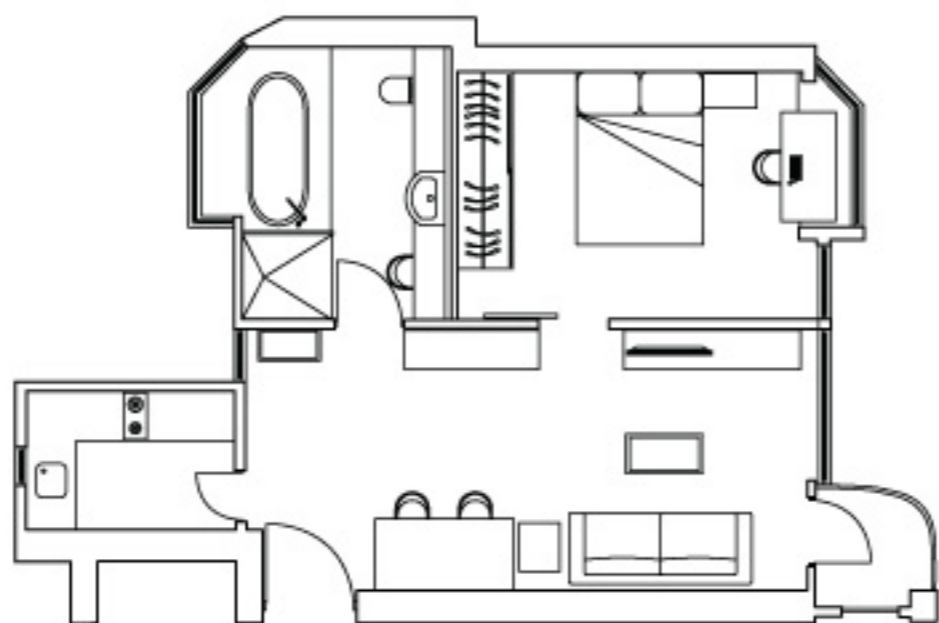

价目表

Lily I

香港半山罗便臣道 28 号

二至二十四楼

一房单位连露台 720 平方呎
每月租金由港币 35,000 起

Lily II

香港半山罗便臣道 28 号

二至二十六楼

开放式单位 520 平方呎
每月租金港币 28,000

一房单位连露台 620 平方呎
每月租金港币 33,000

Orchid

香港半山摩罗庙街 22 号

二至二十七楼

一房单位连露台 480 平方呎
每月租金港币 26,000

顶层特色单位 1,170 平方呎
每月租金港币 64,000

服务式住宅：
租金包括水电费、上网服务、本地电话、政府收费、*每日客房清洁
* 除星期日及公众假期