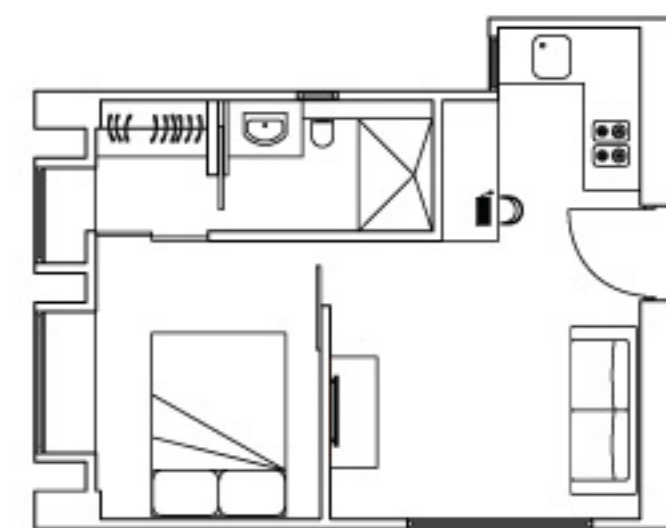

价目表

Lily I

香港半山罗便臣道 28 号

二至二十四楼

一房单位连露台 720 平方呎
每月租金由港币 35,000 起

Lily II

香港半山罗便臣道 28 号

二至二十六楼

Peach Blossom

香港半山摩罗庙街 15 号

二至二十五楼

一房单位 560 平方呎
每月租金由港币 25,800 起

两房单位 680 平方呎
每月租金由港币 30,800 起

Sherwood

香港半山摩罗庙街 17 号

两房单位 900 平方呎
每月租金港币 34,000

Ka Yee

香港半山摩罗庙街 23 号

一房单位 491 平方呎
每月租金港币 22,500

Floral

香港半山罗便臣道 22 号

一房单位 436 平方呎
每月租金港币 21,000

长租住宅：
租金已包括管理费、地租及差饷
* 可选配家具出租