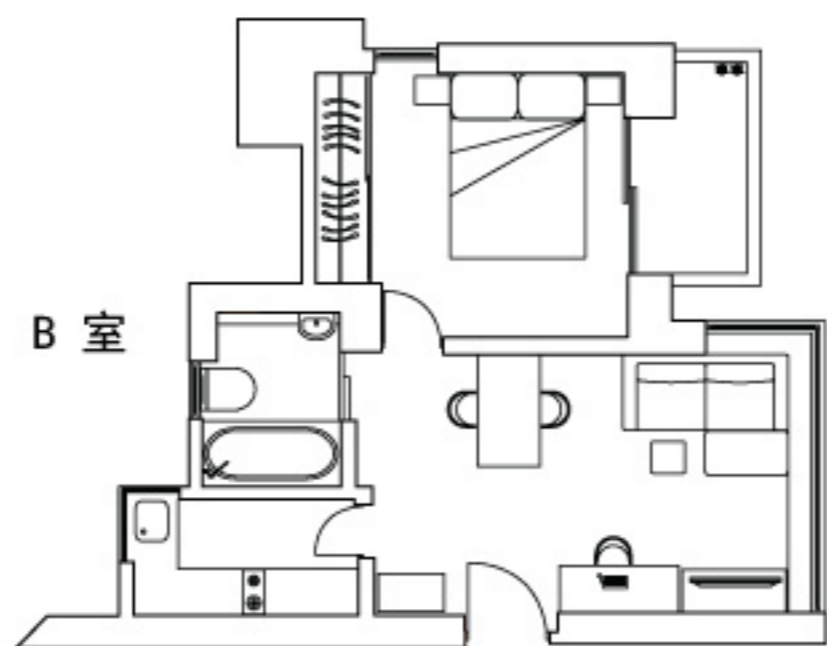

价目表

Lily I

香港半山罗便臣道 28 号

二至二十四楼

一房单位连露台 720 平方呎
每月租金由港币 35,000 起

Lily II

香港半山罗便臣道 28 号

二至二十六楼

开放式单位 520 平方呎
每月租金港币 28,000

一房单位连露台 620 平方呎
每月租金港币 33,000

Orchid

香港半山摩罗庙街 22 号

二至二十七楼

一房单位连露台 480 平方呎
每月租金港币 26,000

顶层特色单位 1,170 平方呎
每月租金港币 64,000

服务式住宅：
租金包括水电费、上网服务、本地电话、政府收费、*每日客房清洁
* 除星期日及公众假期