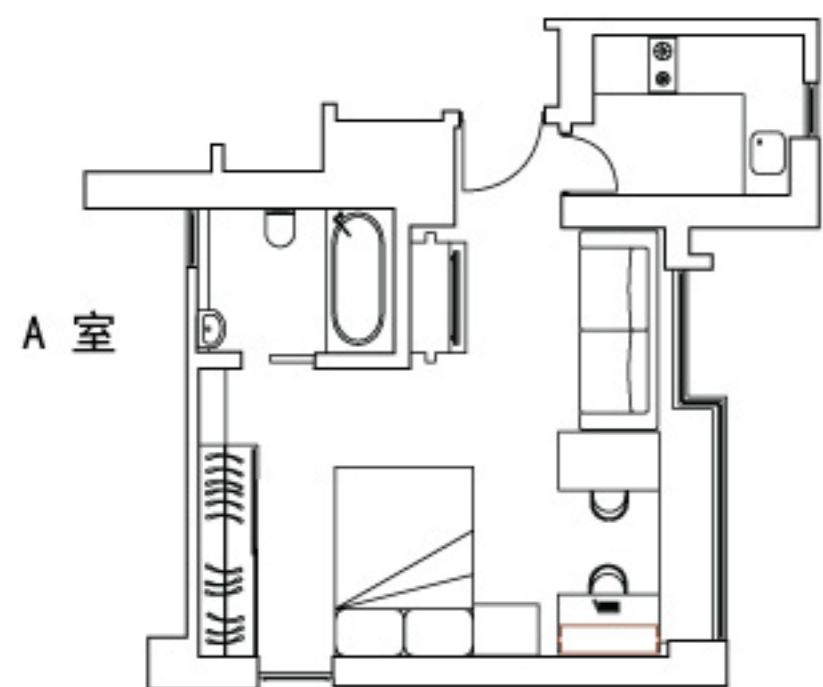

价目表

Lily I

香港半山罗便臣道 28 号

二至二十四楼

一房单位连露台 720 平方呎
每月租金由港币 35,000 起

Lily II

香港半山罗便臣道 28 号

二至二十六楼

开放式单位 520 平方呎
每月租金港币 28,000

一房单位连露台 620 平方呎
每月租金港币 33,000

Orchid

香港半山摩罗庙街 22 号

二至二十七楼

一房单位连露台 480 平方呎
每月租金港币 26,000

顶层特色单位 1,170 平方呎
每月租金港币 64,000

服务式住宅：
租金包括水电费、上网服务、本地电话、政府收费、*每日客房清洁
* 除星期日及公众假期