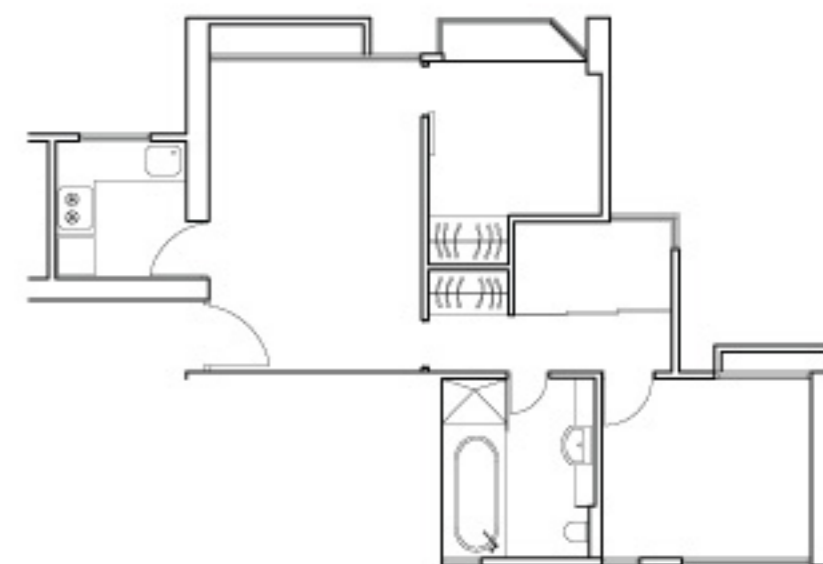

价目表

Lily I

香港半山罗便臣道 28 号

二至二十四楼

一房单位连露台 720 平方呎
每月租金由港币 35,000 起

Lily II

香港半山罗便臣道 28 号

二至二十六楼

Peach Blossom

香港半山摩罗庙街 15 号

二至二十五楼

一房单位 560 平方呎
每月租金由港币 25,800 起

两房单位 680 平方呎
每月租金由港币 30,800 起

Sherwood

香港半山摩罗庙街 17 号

两房单位 900 平方呎
每月租金港币 34,000