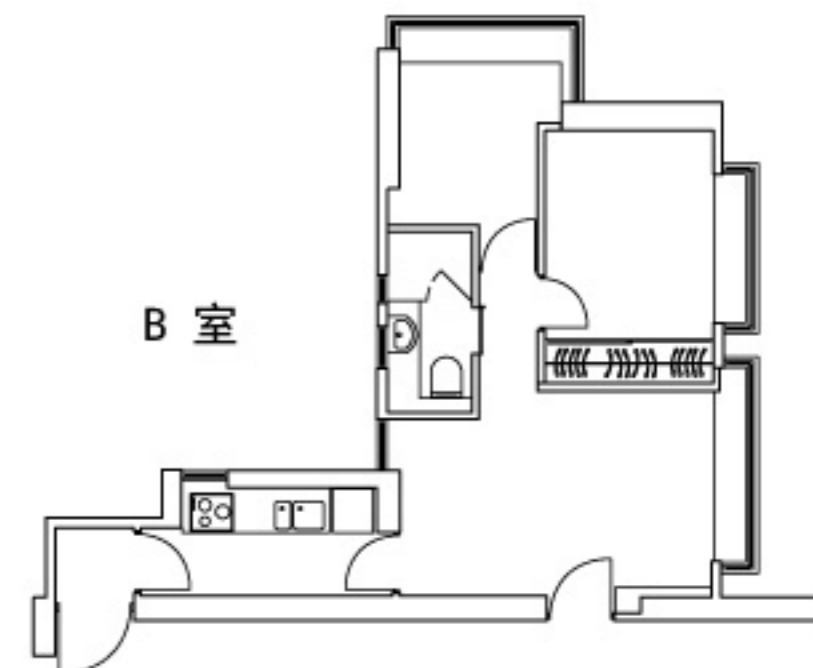

价目表

Lily I

香港半山罗便臣道 28 号

二至二十四楼

一房单位连露台 720 平方呎
每月租金由港币 35,000 起

Lily II

香港半山罗便臣道 28 号

二至二十六楼

开放式单位 520 平方呎
每月租金港币 28,000

一房单位连露台 620 平方呎
每月租金港币 33,000

Orchid

香港半山摩罗庙街 22 号

二至二十七楼

一房单位连露台 480 平方呎
每月租金港币 26,000

顶层特色单位 1,170 平方呎
每月租金港币 64,000

服务式住宅：
租金包括水电费、上网服务、本地电话、政府收费、*每日客房清洁
* 除星期日及公众假期

Peach Blossom

香港半山摩罗庙街 15 号

二至二十五楼

一房单位 560 平方呎
每月租金由港币 25,800 起

两房单位 680 平方呎
每月租金由港币 30,800 起

Sherwood

香港半山摩罗庙街 17 号

两房单位 900 平方呎
每月租金港币 34,000