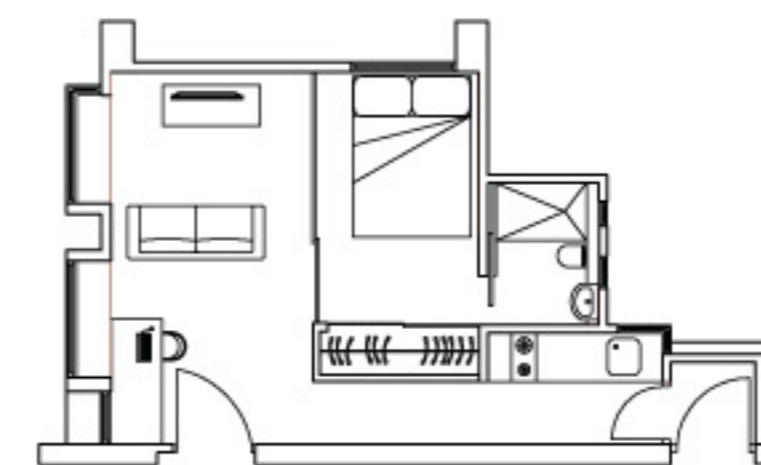

Ka Yee

香港半山摩罗庙街 23 号

一房单位 491 平方呎
每月租金港币 22,500