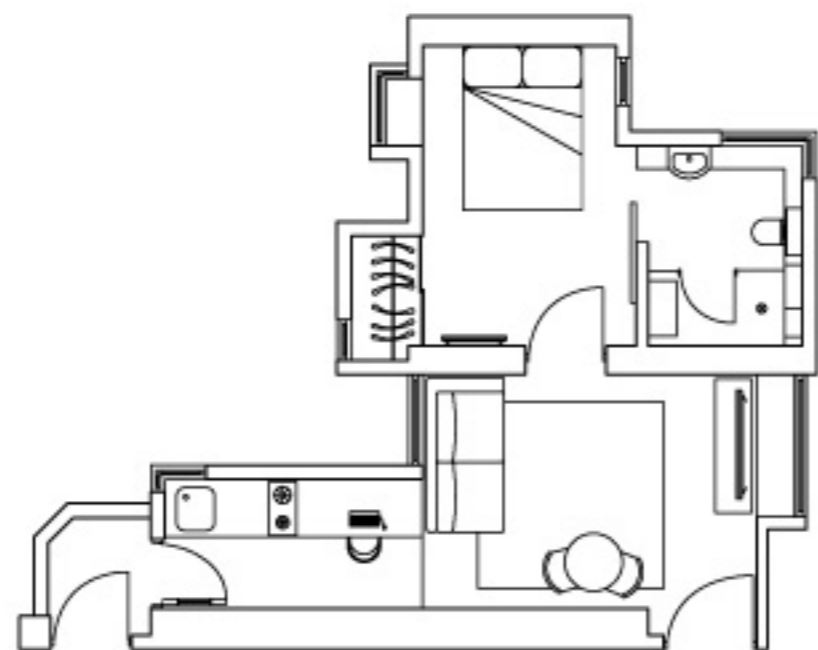

价目表

Lily I

香港半山罗便臣道 28 号

二至二十四楼

一房单位连露台 720 平方呎
每月租金由港币 35,000 起

Lily II

香港半山罗便臣道 28 号

二至二十六楼

开放式单位 520 平方呎
每月租金港币 28,000

一房单位连露台 620 平方呎
每月租金港币 33,000

Orchid

香港半山摩罗庙街 22 号

二至二十七楼

一房单位连露台 480 平方呎
每月租金港币 26,000

顶层特色单位 1,170 平方呎
每月租金港币 64,000

服务式住宅：
租金包括水电费、上网服务、本地电话、政府收费、*每日客房清洁
* 除星期日及公众假期

Peach Blossom

香港半山摩罗庙街 15 号

二至二十五楼

一房单位 560 平方呎
每月租金由港币 25,800 起

两房单位 680 平方呎
每月租金由港币 30,800 起

Sherwood

香港半山摩罗庙街 17 号

两房单位 900 平方呎
每月租金港币 34,000