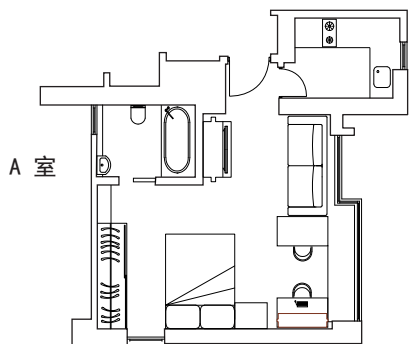

## Lily I

香港半山羅便臣道 28 號

一房單位連露台 720 平方呎  
每月租金由港幣 36,000 起

二至二十四樓

## Lily II

香港半山羅便臣道 28 號

開放式單位 520 平方呎  
每月租金由港幣 28,000 起

一房單位連露台 620 平方呎  
每月租金由港幣 33,000 起