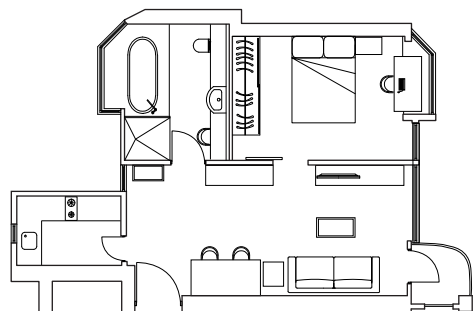

## Lily I

香港半山羅便臣道 28 號

一房單位連露台 720 平方呎  
每月租金由港幣 36,000 起

二至二十四樓

## Lily II

香港半山羅便臣道 28 號

開放式單位 520 平方呎  
每月租金由港幣 28,000 起

一房單位連露台 620 平方呎  
每月租金由港幣 33,000 起