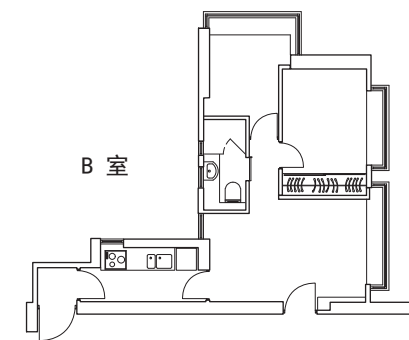

## Sherwood

香港半山摩羅廟街 17 號

兩房單位 900 平方呎  
每月租金由港幣 34,000 起

## Peach Blossom

香港半山摩羅廟街 15 號

一房單位 560 平方呎  
每月租金由港幣 25,800 起

兩房單位 680 平方呎  
每月租金由港幣 30,800 起

長租住宅：  
租金已包括管理費、地租及差餉  
\* 可選配家具出租

二至二十五樓