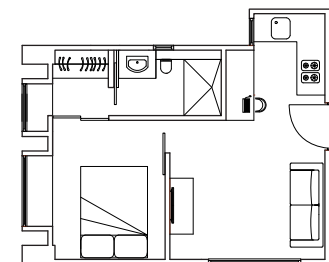

Floral

香港半山羅便臣道 22 號

一房單位 436 平方呎
每月租金由港幣 26,000 起