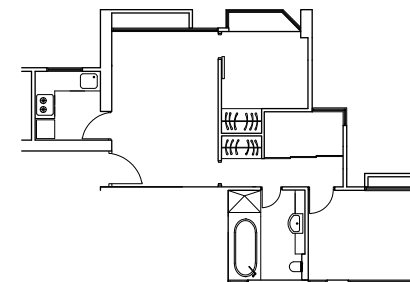

## Sherwood

香港半山摩羅廟街 17 號

兩房單位 900 平方呎  
每月租金由港幣 34,000 起