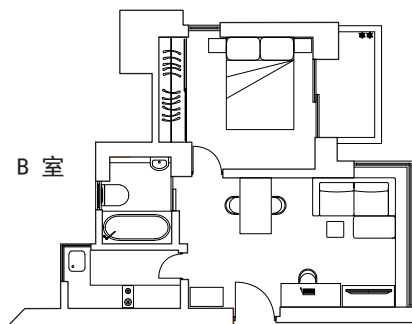

## Lily I

香港半山羅便臣道 28 號

一房單位連露台 720 平方呎  
每月租金由港幣 36,000 起

二至二十四樓

## Lily II

香港半山羅便臣道 28 號

開放式單位 520 平方呎  
每月租金由港幣 28,000 起

一房單位連露台 620 平方呎  
每月租金由港幣 33,000 起