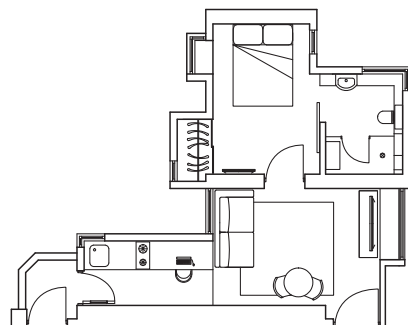

Orchid

香港半山摩羅廟街 22 號

一房單位連露台 480 平方呎
每月租金由港幣 26,000 起

頂層特色單位 1,170 平方呎
每月租金由港幣 64,000 起

二至二十七樓

服務式住宅：
租金包括水電費、上網服務、本地電話、政府收費、客房清潔