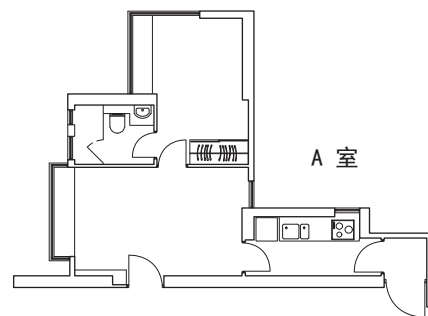

## Sherwood

香港半山摩羅廟街 17 號

兩房單位 900 平方呎  
每月租金由港幣 34,000 起

## Peach Blossom

香港半山摩羅廟街 15 號

一房單位 560 平方呎  
每月租金由港幣 25,800 起

兩房單位 680 平方呎  
每月租金由港幣 30,800 起

長租住宅：  
租金已包括管理費、地租及差餉  
\* 可選配家具出租

二至二十五樓