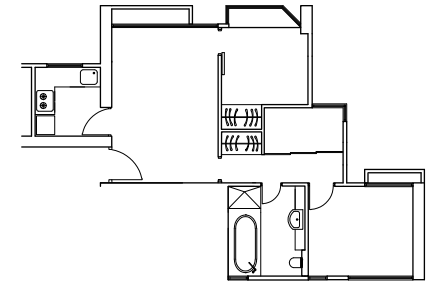

香港半山摩罗庙街 23 号

一房单位 491 平方呎
每月租金由港币 27,000 起

Floral

香港半山罗便臣道 22 号

一房单位 436 平方呎
每月租金由港币 26,000 起

Sherwood

香港半山摩罗庙街 17 号

两房单位 900 平方呎
每月租金由港币 34,000 起

Peach Blossom

香港半山摩罗庙街 15 号

一房单位 560 平方呎
每月租金由港币 25,800 起

两房单位 680 平方呎
每月租金由港币 30,800 起

二至二十五楼

长租住宅：
租金已包括管理费、地租及差餉
* 可选配家具出租