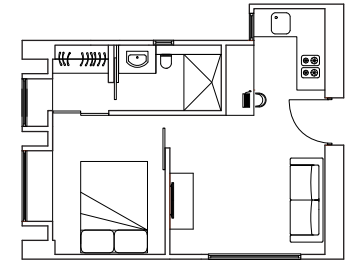

价目表

Lily I

香港半山罗便臣道 28 号

一房单位连露台 720 平方呎
每月租金由港币 35,000 起

二至二十四楼

Lily II

香港半山罗便臣道 28 号

开放式单位 520 平方呎
每月租金由港币 28,000 起

一房单位连露台 620 平方呎
每月租金由港币 33,000 起

Orchid

香港半山摩罗庙街 22 号

一房单位连露台 480 平方呎
每月租金由港币 26,000 起

顶层特色单位 1,170 平方呎
每月租金由港币 64,000 起

二至二十七楼

服务式住宅：
租金包括水电费、上网服务、本地电话、政府收费、客房清洁

Ka Yee

香港半山摩罗庙街 23 号

一房单位 491 平方呎
每月租金由港币 27,000 起

Floral

香港半山罗便臣道 22 号

一房单位 436 平方呎
每月租金由港币 26,000 起

Sherwood

香港半山摩罗庙街 17 号

两房单位 900 平方呎
每月租金由港币 34,000 起