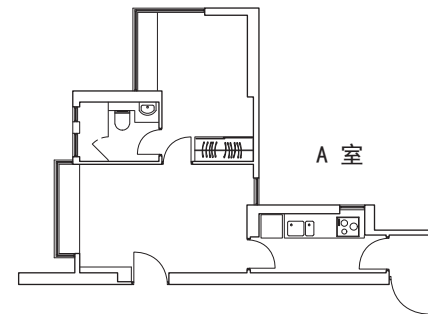

香港半山摩罗庙街 23 号

一房单位 491 平方呎
每月租金由港币 27,000 起

Floral

香港半山罗便臣道 22 号

一房单位 436 平方呎
每月租金由港币 26,000 起

Sherwood

香港半山摩罗庙街 17 号

两房单位 900 平方呎
每月租金由港币 34,000 起

Peach Blossom

香港半山摩罗庙街 15 号

一房单位 560 平方呎
每月租金由港币 25,800 起

两房单位 680 平方呎
每月租金由港币 30,800 起

二至二十五楼

长租住宅：
租金已包括管理费、地租及差餉
* 可选配家具出租