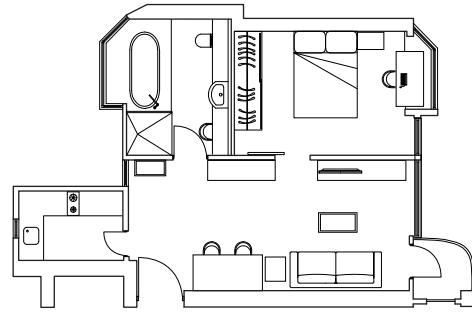

价目表

Lily I

香港半山罗便臣道 28 号

一房单位连露台 720 平方呎
每月租金由港币 35,000 起

二至二十四楼

Lily II

香港半山罗便臣道 28 号

开放式单位 520 平方呎
每月租金由港币 28,000 起

一房单位连露台 620 平方呎
每月租金由港币 33,000 起

Orchid

香港半山摩罗庙街 22 号

一房单位连露台 480 平方呎
每月租金由港币 26,000 起

顶层特色单位 1,170 平方呎
每月租金由港币 64,000 起

二至二十七楼

服务式住宅：
租金包括水电费、上网服务、本地电话、政府收费、客房清洁

Ka Yee