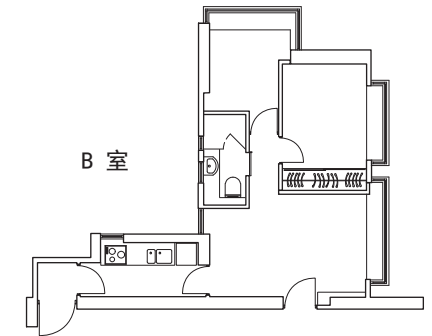

价目表

Lily I

香港半山罗便臣道 28 号

一房单位连露台 720 平方呎
每月租金由港币 35,000 起

二至二十四楼

Lily II

香港半山罗便臣道 28 号

开放式单位 520 平方呎
每月租金由港币 28,000 起

香港半山摩罗庙街 23 号

一房单位 491 平方呎
每月租金由港币 27,000 起

Floral

香港半山罗便臣道 22 号

一房单位 436 平方呎
每月租金由港币 26,000 起

Sherwood

香港半山摩罗庙街 17 号

两房单位 900 平方呎
每月租金由港币 34,000 起

Peach Blossom

香港半山摩罗庙街 15 号

一房单位 560 平方呎
每月租金由港币 25,800 起

两房单位 680 平方呎
每月租金由港币 30,800 起

二至二十五楼

长租住宅：
租金已包括管理费、地租及差餉
* 可选配家具出租