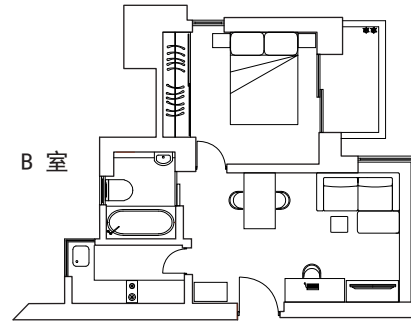

价目表

Lily I

香港半山罗便臣道 28 号

一房单位连露台 720 平方呎
每月租金由港币 35,000 起

二至二十四楼

Lily II

香港半山罗便臣道 28 号

开放式单位 520 平方呎
每月租金由港币 28,000 起

一房单位连露台 620 平方呎
每月租金由港币 33,000 起

Orchid

香港半山摩罗庙街 22 号

一房单位连露台 480 平方呎
每月租金由港币 26,000 起

顶层特色单位 1,170 平方呎
每月租金由港币 64,000 起

二至二十七楼

服务式住宅：
租金包括水电费、上网服务、本地电话、政府收费、客房清洁

Ka Yee