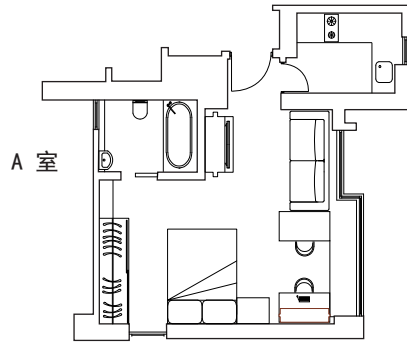

价目表

Lily I

香港半山罗便臣道 28 号

一房单位连露台 720 平方呎
每月租金由港币 35,000 起

二至二十四楼

Lily II

香港半山罗便臣道 28 号

开放式单位 520 平方呎
每月租金由港币 28,000 起

一房单位连露台 620 平方呎
每月租金由港币 33,000 起

Orchid

香港半山摩罗庙街 22 号

一房单位连露台 480 平方呎
每月租金由港币 26,000 起

顶层特色单位 1,170 平方呎
每月租金由港币 64,000 起

二至二十七楼

服务式住宅：
租金包括水电费、上网服务、本地电话、政府收费、客房清洁

Ka Yee